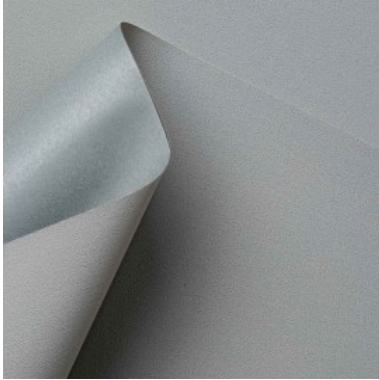

OPAQUES - 1215/58

Collezione: pret a porter
Cartella: Opaques
Colore: Grigio scuro
Tipo di goffratura: Bocciardati
Texture: Liban
Tipo di texture: 58

GRAMMATURA	FORMATO	SENSO FIBR.	RETRO	ORDINE MINIMO	ALLESTIMENTO
120gsm	Foglio 70cmx100cm	100	Grigio	125Fogli	Foglio

SCHEDA TECNICA

TECNICHE DI STAMPA

Stampabilità Serigrafica: ottima
Stampabilità a caldo: ottima
Verniciatura UV: ottima
Ossidabilità stampa: 0

RESISTENZA ALL'ABRASIONE

Resistenza all'abrasione: alta
Resistenza umido: media