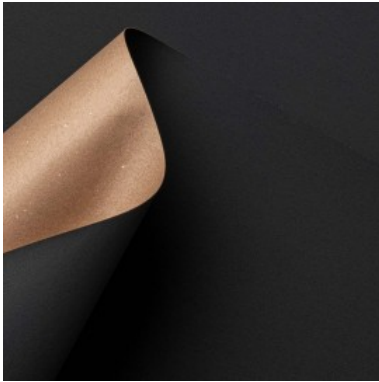

OPAQUES - 1143/58

Collezione: pret a porter
Cartella: Opaques
Colore: Nero
Tipo di goffratura: Bocciardati
Texture: Liban
Tipo di texture: 58

GRAMMATURA	FORMATO	SENSO FIBR.	RETRO	ORDINE MINIMO	ALLESTIMENTO
120gsm	Foglio 70cmx100cm	100	Naturale	125Fogli	Foglio