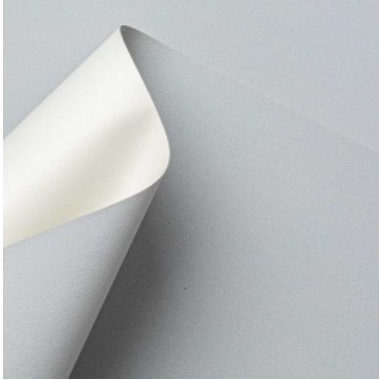

OPAQUES - 1115/58

Collezione: pret a porter
Cartella: Opaques
Colore: Grigio
Tipo di goffratura: Bocciardati
Texture: Liban
Tipo di texture: 58

GRAMMATURA	FORMATO	SENSO FIBR.	RETRO	ORDINE MINIMO	ALLESTIMENTO
120gsm	Foglio 70cmx100cm	100	Avorio	125Fogli	Foglio

SCHEDA TECNICA

TECNICHE DI STAMPA

Stampabilità Offset: ottima
Stampabilità Serigrafica: ottima
Stampabilità a caldo: ottima
Stampabilità a secco: ottima
Verniciatura: ottima
Verniciatura UV: ottima
Ossidabilità stampa: 0