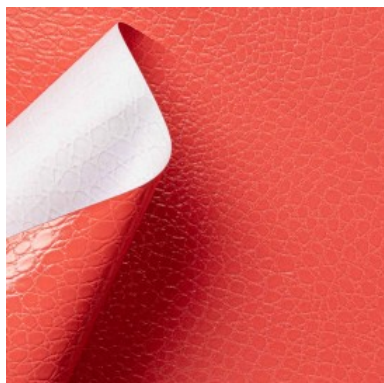

ANIMALIER / Coco - 648/208

Collezione: pret a porter
Cartella: Animalier
Colore: Rosa salmone
Tipo di goffratura: Pelli - Animalier
Texture: Coco
Tipo di texture: 208

GRAMMATURA	FORMATO	SENSO FIBR.	RETRO	ORDINE MINIMO	ALLESTIMENTO
160gsm	Foglio 72cmx102cm	102	Bianco	125Fogli	Foglio
110gsm	Foglio 70cmx100cm	100	Bianco	125Fogli	Foglio

SCHEDA TECNICA

TECNICHE DI STAMPA

Stampabilità Offset: buona
Stampabilità Serigrafica: buona
Stampabilità a caldo: ottima
Stampabilità a secco: ottima
Verniciatura: ottima
Verniciatura UV: ottima
Ossidabilità stampa: 0